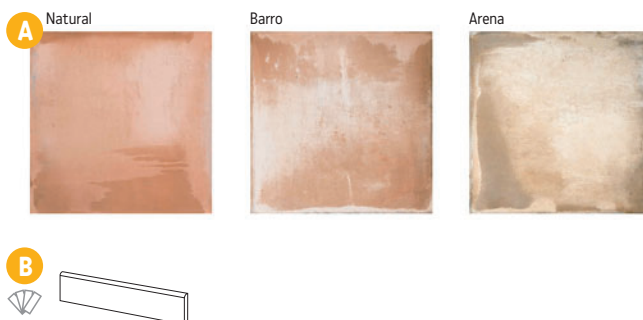

## Dlažba matná, mrazuvzdorná, protiskluzná

**A** Duomo 40 × 40  
**1398 Kč/m<sup>2</sup>**  
0,96 m<sup>2</sup>/6 ks

**B** sokl Duomo 40 × 9,4  
**218 Kč/ks**

Zajímavá kombinace  
s faco Dome 4x4 cm  
ze série Vodevil