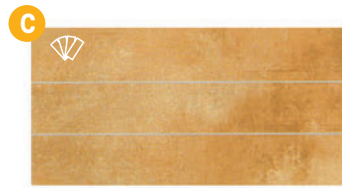

Obklad / dlažba matná

A Estampa 90×45 kalibrovaná
1599 Kč/m²
1,22 m²/3 ks

B Estampa 60×60 kalibrovaná
1299 Kč/m²
1,08 m²/3 ks
Estampa 45×45
999 Kč/m²
1,01 m²/5 ks

C Gubia 60×30
3399 Kč/m²
1,08 m²/6 ks

D Punzón 30×30
3399 Kč/m²
1 m²/11 ks

Všechny ceny včetně 21% DPH. Změna cen a chyby tisku vyhrazeny.

Obklad: Estampa Beige, Rojo | Dekory: Metallic-1 Beige, Metallic-3 Beige | Dlažba: Estampa Rojo