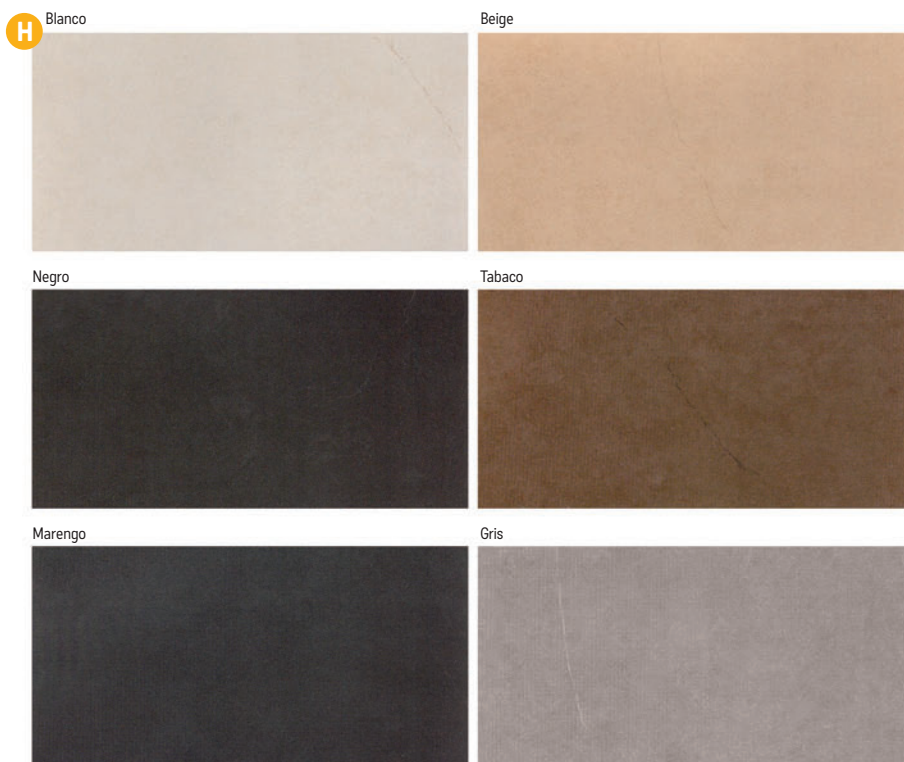

Obklad / dlažba matná, mrazuvzdorná, kalibrovaná (mimo 45 × 45)

- A Homestone 60 × 60**
1299 Kč/m²
1,08 m²/3 ks
- B Homestone 60 × 30**
1299 Kč/m²
1,08 m²/3 ks
- C Paonia 60 × 30**
3399 Kč/m²
1,08 m²/6 ks
- D Aspen 60 × 30**
3399 Kč/m²
1,08 m²/6 ks
- E Homestone 45 × 45**
899 Kč/m²
1,01 m²/5 ks
- F Arvada 30 × 30**
3999 Kč/m²
1 m²/11 ks
- G Boulder 30 × 30**
749 Kč/ks
- H Homestone 90 × 45**
1599 Kč/m²
1,22 m²/2 ks

Všechny ceny včetně 21% DPH. Změna cen a chyby tisku vyhrazeny.

obklad: Homestone Tabaco 30 × 60 | dekory: Paonia Tabaco, Boulder Tabaco | dlažba: Homestone Tabaco 60 × 60