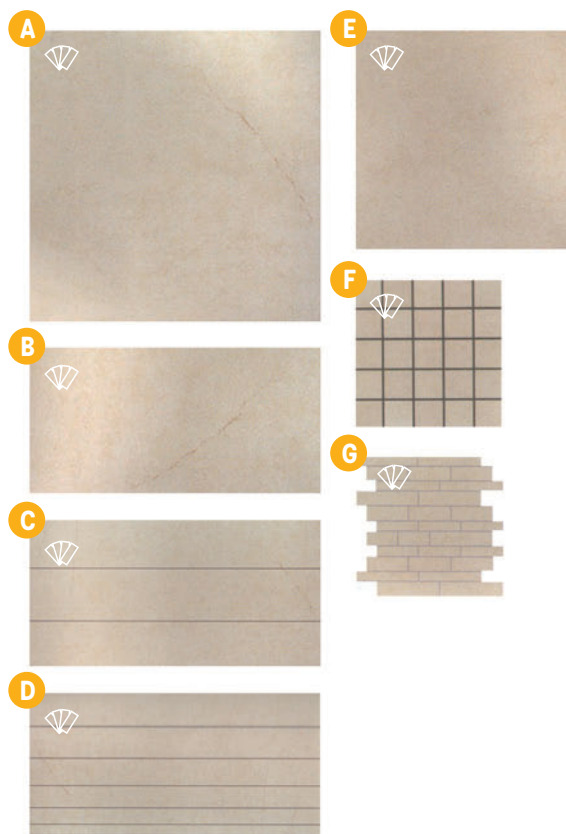

Obklad / dlažba matná, mrazuvzdorná, kalibrovaná (mimo 45 × 45)

- A Homestone 60 × 60**
1299 Kč/m²
1,08 m²/3 ks
- B Homestone 60 × 30**
1299 Kč/m²
1,08 m²/3 ks
- C Paonia 60 × 30**
3399 Kč/m²
1,08 m²/6 ks
- D Aspen 60 × 30**
3399 Kč/m²
1,08 m²/6 ks
- E Homestone 45 × 45**
899 Kč/m²
1,01 m²/5 ks
- F Arvada 30 × 30**
3999 Kč/m²
1 m²/11 ks
- G Boulder 30 × 30**
749 Kč/ks
- H Homestone 90 × 45**
1599 Kč/m²
1,22 m²/2 ks

Všechny ceny včetně 21% DPH. Změna cen a chyby tisku vyhrazeny.

obklad: Homestone Tabaco 30 × 60 | dekory: Paonia Tabaco, Boulder Tabaco | dlažba: Homestone Tabaco 60 × 60