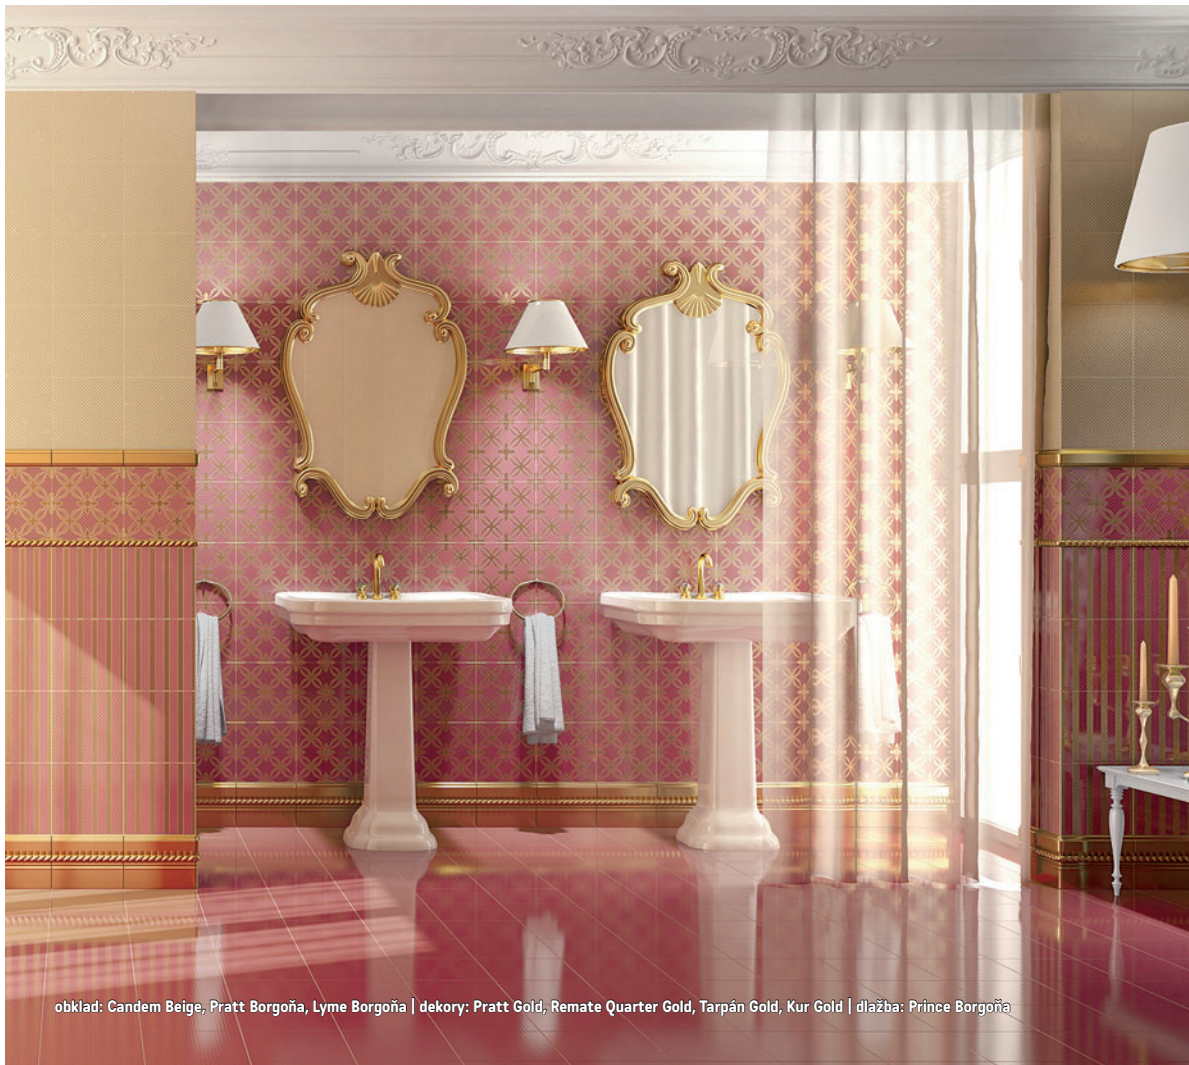

Všechny ceny včetně 21% DPH. Změna cen a chyby tisku vyhrazeny.