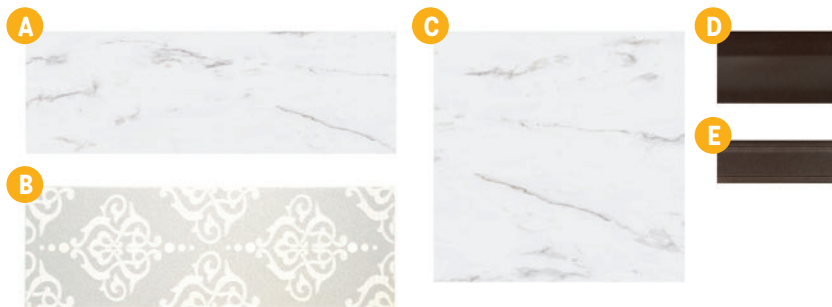

Alma

Obklad lesklý

- A** Cosmopolitan Statuario 25 × 75
999 Kč/m²
1,5 m²/8 ks
- B** Alma 25 × 75
739 Kč/ks
- C** dlažba Statuario Bis 58 × 58 (kalibrovaná)
1399 Kč/m²
1,34 m²/4 ks
- D** Alzata Plata 15 × 25
569 Kč/ks
- E** Capitel Plata 9 × 25
329 Kč/ks

Odisea / Valentina

Obklad / dlažba lesklá

- A** Cosmopolitan Pulpis 25 × 75
999 Kč/m²
1,5 m²/8 ks
- B** Valentina 25 × 75
699 Kč/ks
- C** dlažba Pulpis Bis 58 × 58 (kalibrovaná)
1399 Kč/m²
1,34 m²/4 ks
- D** dlažba Odisea Deco 58 × 58 (kalibrovaná)
1999 Kč/ks
- E** dlažba Odisea 58 × 58 (kalibrovaná)
1999 Kč/ks
- F** Alzata Oro 15 × 25
569 Kč/ks
- G** Capitel Oro 9 × 25
329 Kč/ks

Metropolitan

Obklad lesklý

- A** Cosmopolitan 25 × 75
999 Kč/m²
1,5 m²/8 ks
- B** dlažba Moma Brown 31,6 × 31,6
999 Kč/m²
0,99 m²/10 ks
- C** Metropolitan 25 × 75
2999 Kč/sada (2 ks)