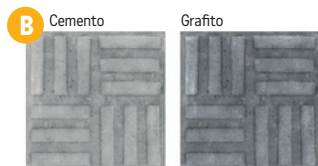

# Streets

## Dlažba matná, mrazuvzdorná

- A Orchard 20 × 20**  
**1398 Kč/m<sup>2</sup>**  
1 m<sup>2</sup>/25 ks
- B Norvins 20 × 20**  
**1398 Kč/m<sup>2</sup>**  
1 m<sup>2</sup>/25 ks
- C Acorn 20 × 20**  
**1398 Kč/m<sup>2</sup>**  
1 m<sup>2</sup>/25 ks
- D Paulista 20 × 20**  
**1398 Kč/m<sup>2</sup>**  
1 m<sup>2</sup>/25 ks
- E řezaný sokl 9,4 × 20**  
bez zaoblené horní hrany  
**148 Kč/ks**

A, B, C, D se vyrábí i ve vysokém protiskluzu R13, cena je stejná.

V každém balení 25 ks je náhodná sestava z mnoha různých motivů.