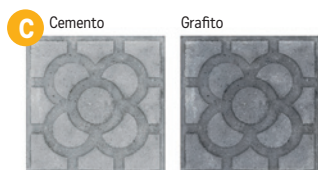

Streets

Dlažba matná, mrazuvzdorná

- **A Orchard 20 × 20**
  1398 Kč/m²
  1 m²/25 ks
- **B Norvins 20 × 20**
  1398 Kč/m²
  1 m²/25 ks
- **C Acorn 20 × 20**
  1398 Kč/m²
  1 m²/25 ks
- **D Paulista 20 × 20**
  1398 Kč/m²
  1 m²/25 ks
- **E řezaný sokl 9,4 × 20**
  bez zaoblené horní hrany
  148 Kč/ks

A, B, C, D se vyrábí i ve vysokém protiskluzu R13, cena je stejná.

V každém balení 25 ks je náhodná sestava z mnoha různých motivů.