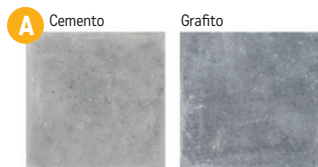

Streets

Dlažba matná, mrazuvzdorná

- **A Orchard 20 × 20**
  1398 Kč/m²
  1 m²/25 ks
- **B Norvins 20 × 20**
  1398 Kč/m²
  1 m²/25 ks
- **C Acorn 20 × 20**
  1398 Kč/m²
  1 m²/25 ks
- **D Paulista 20 × 20**
  1398 Kč/m²
  1 m²/25 ks
- **E řezaný sokl 9,4 × 20**
  bez zaoblené horní hrany
  148 Kč/ks

A, B, C, D se vyrábí i ve vysokém protiskluzu R13, cena je stejná.

V každém balení 25 ks je náhodná sestava z mnoha různých motivů.