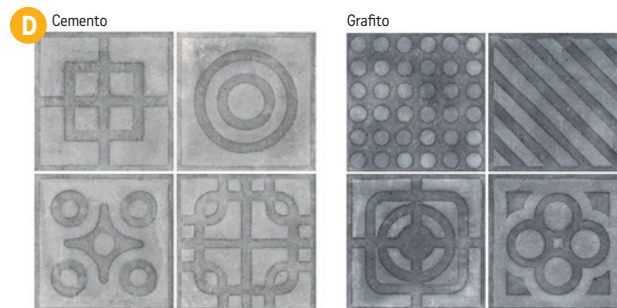

Streets

Dlažba matná, mrazuvzdorná

- **A Orchard 20 × 20**
  1398 Kč/m²
  1 m²/25 ks
- **B Norvins 20 × 20**
  1398 Kč/m²
  1 m²/25 ks
- **C Acorn 20 × 20**
  1398 Kč/m²
  1 m²/25 ks
- **D Paulista 20 × 20**
  1398 Kč/m²
  1 m²/25 ks
- **E řezaný sokl 9,4 × 20**
  bez zaoblené horní hrany
  148 Kč/ks

A, B, C, D se vyrábí i ve vysokém protiskluzu R13, cena je stejná.

V každém balení 25 ks je náhodná sestava z mnoha různých motivů.