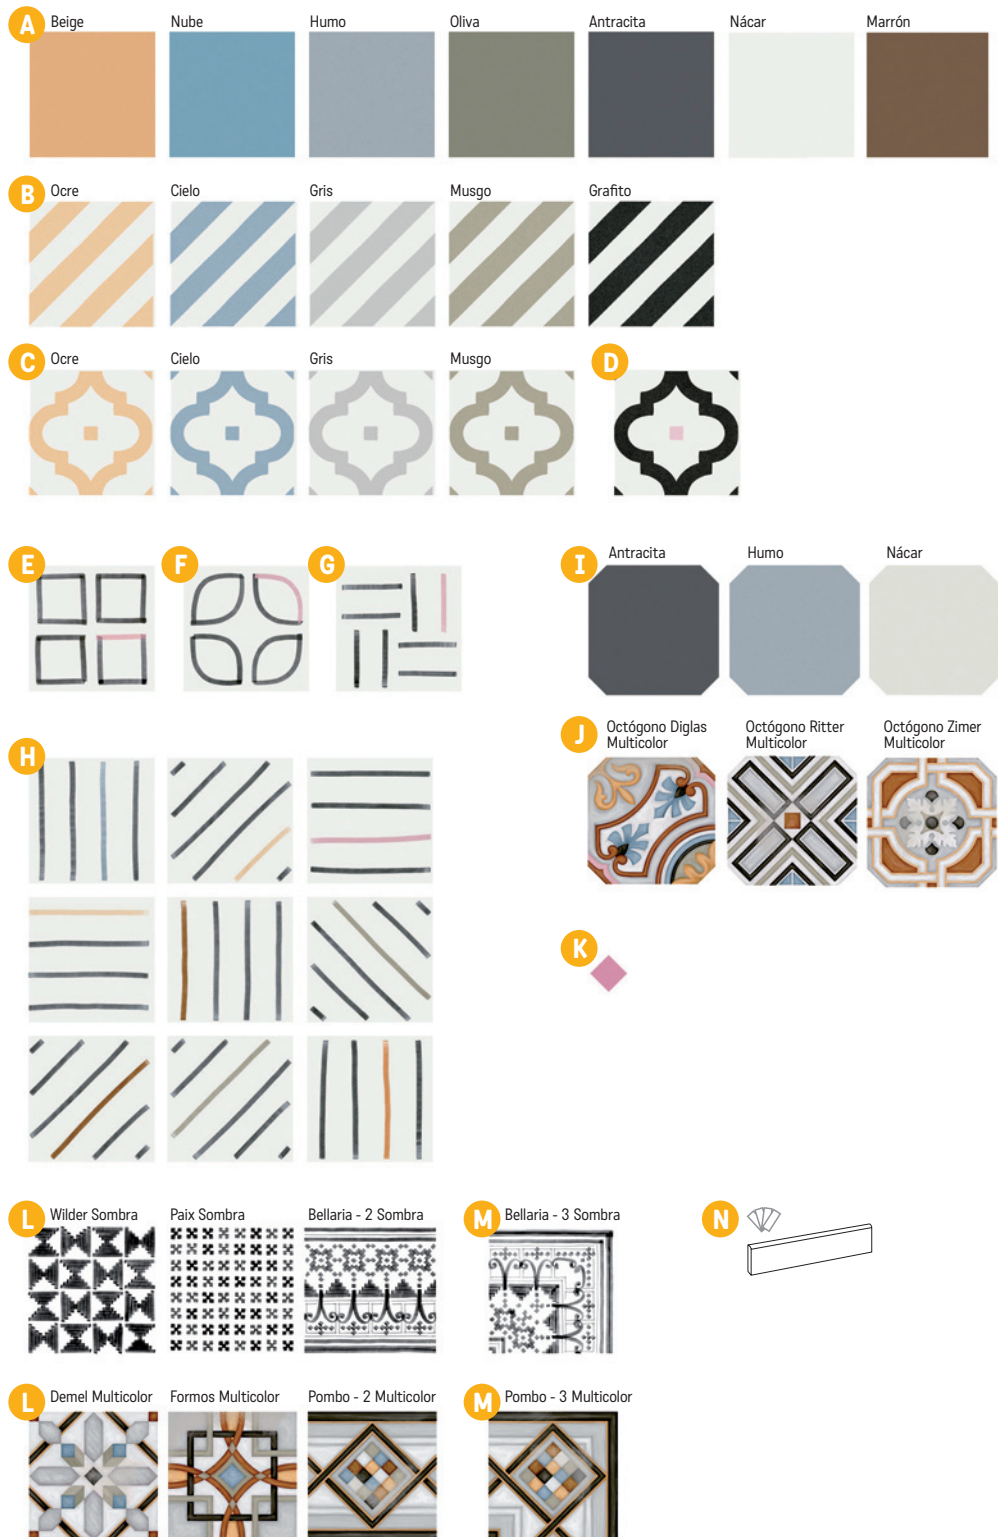

Vodevil

Dlažba matná, mrazuvzdorná

- A Vodevil 20 × 20**
1298 Kč/m²
1 m²/25 ks
- B Goroka 20 × 20**
1398 Kč/m²
1 m²/25 ks
- C Ladakhi 20 × 20**
1398 Kč/m²
1 m²/25 ks
- D Ladakhi Grafito 20 × 20**
1398 Kč/m²
1 m²/25 ks
V každém balení 1 m² mix barev prostředního čtverečku.
- E Hamar 20 × 20**
1398 Kč/m²
1 m²/25 ks
V každém balení 1 m² stejný motiv černé, ale různé barevné linky
- F Vanuatu 20 × 20**
1398 Kč/m²
1 m²/25 ks
V každém balení 1 m² stejný motiv černé, ale různé barevné linky
- G Banna 20 × 20**
1398 Kč/m²
1 m²/25 ks
V každém balení 1 m² stejný motiv černé, ale různé barevné linky
- H Tiebele 20 × 20**
1398 Kč/m²
1 m²/25 ks
V každém balení 1 m² mix motivů
- I Octógono Cabaret 20 × 20**
1448 Kč/m²
0,96 m²/25 ks
- J Octógono 20 × 20**
1448 Kč/m²
0,96 m²/25 ks
- K Taco Dome 4 × 4**
v barvách: Nácar, Antracita, Nube, Oliva, Marrón, Pink
20 Kč/ks
- L 20 × 20**
1398 Kč/m²
1 m²/25 ks
- M 20 × 20**
148 Kč/ks
- N řezaný sokl 9,4 × 20**
bez zaoblené horní hrany
148 Kč/ks

K ceně za 1 m² Octogono (I, J, P, Q) je třeba připočítat 25 ks Taco Dome 4x4 (tj. 500 Kč).

O Octógono Musichalls
Multicolor 20×20
1448 Kč/m²
0,96 m²/25 ks

P Octógono Variette
Sombra 20×20
1448 Kč/m²
0,96 m²/25 ks