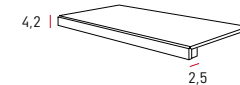

schodovka 32,5 • 120 • 4,2

4.999 Kč/ks