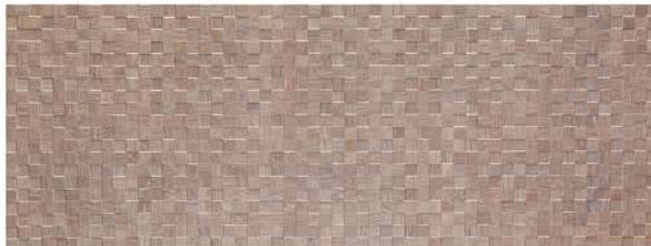

Starwood decors

obklad / dlažba
matná, mrazuvzdorná,
kalibrovaná

Ice 45 • 120 • 1

2.190 Kč/m²

1,62 m²/3 ks

Desert 45 • 120 • 1

2.190 Kč/m²

1,62 m²/3 ks

Izquierda

Eden 59,6 • 59,6 • 1

2.290 Kč/m²

1,42 m²/4 ks

Starwood decors se vyrábí
ve všech barvách dlažby
Starwood 25 x 150
(viz. strana 76 – 78).