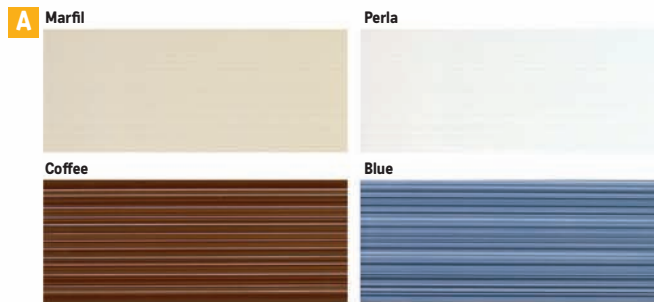

A Prisma 20 × 50
639 Kč/m²
 1,2 m²/12 ks

B Alfa 20 × 50
349 Kč/ks

C Bionic 20 × 50
489 Kč/ks

D Bionic cenefa 4,5 × 50
249 Kč/ks

E Alfa 2,5 × 50
199 Kč/ks

F Basic 33 × 33
549 Kč/m²
 1,33 m²/12 ks

Obklad: Prisma Marfil, Prisma Coffee Dekor: Bionic Coffee Dlažba: Basic Chocolate