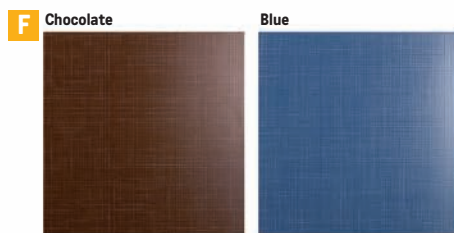

A Prisma 20 × 50
639 Kč/m²
 1,2 m²/12 ks

B Alfa 20 × 50
349 Kč/ks

C Bionic 20 × 50
489 Kč/ks

D Bionic cenefa 4,5 × 50
249 Kč/ks

E Alfa 2,5 × 50
199 Kč/ks

F Basic 33 × 33
549 Kč/m²
 1,33 m²/12 ks

Obklad: Prisma Marfil, Prisma Coffee Dekor: Bionic Coffee Dlažba: Basic Chocolate