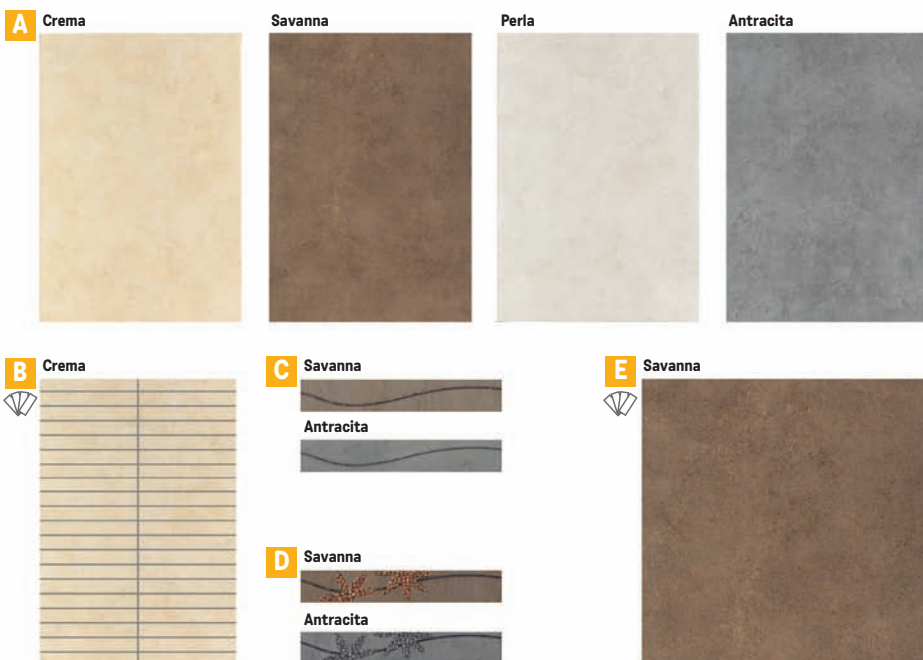

A Micenas 31,6 × 45,2
649 Kč/m²
 1,43 m²/10 ks

B Micenas Precorte 2,3 × 9,8
799 Kč/m²
 1,43 m²/10 ks

C Versace-1 5 × 31,6
 179 Kč/ks

D Versace-2 5 × 31,6
 199 Kč/ks

E Aleppo 45 × 45
649 Kč/m²
 1,42 m²/7 ks

Obklad: Micenas Savanna, Micenas Crema Dekor: Micenas Crema Precorte, Versace-2 Savanna Dlažba: Aleppo Savanna