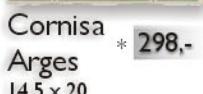

# Aranjuez

**Aranjuez**  
20 x 20 **1098,-**

**Remate Ontalba**  
20 x 5 **\* 218,-**

**Ontigola**  
20 x 2,5 **\* 158,-**

**Remate Curvo Maqueda**  
5 x 20 **\* 348,-**

Obklad: Blanco Aranjuez Celeste  
Ozdoba: Cornisa Arges, Recas, Ontigola Remate Ontalba,  
Rem. Curvo Maqueda, Olabrilla Aranj. Celeste  
Dlažba: serie 1900