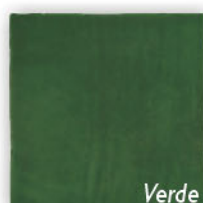

# Aranjuez

**Aranjuez**  
20 x 20 **1098,-**

**Remate Ontalba**  
20 x 5 **\* 218,-**

**Ontigola**  
20 x 2,5 **\* 158,-**

**Remate Curvo Maqueda**  
5 x 20 **\* 348,-**

Obklad: Blanco Aranjuez Celeste  
Ozdoba: Cornisa Arges, Recas, Ontigola Remate Ontalba,  
Rem. Curvo Maqueda, Olabrilla Aranj. Celeste  
Dlažba: serie 1900