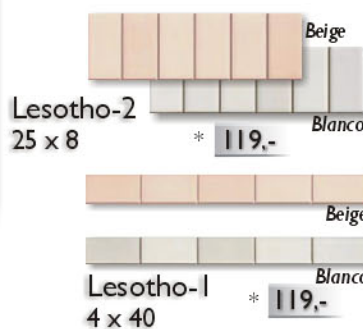

# Pretoria

Obklad: Pretoria Naranja, Kruger Naranja, Nevada Beige  
Ozdoba: Kimberley-1 Beige  
Dlažba: Street Beige

**GRES PANIA**

\* cena za 1 ks  
Uvedené ceny jsou včetně DPH 19%