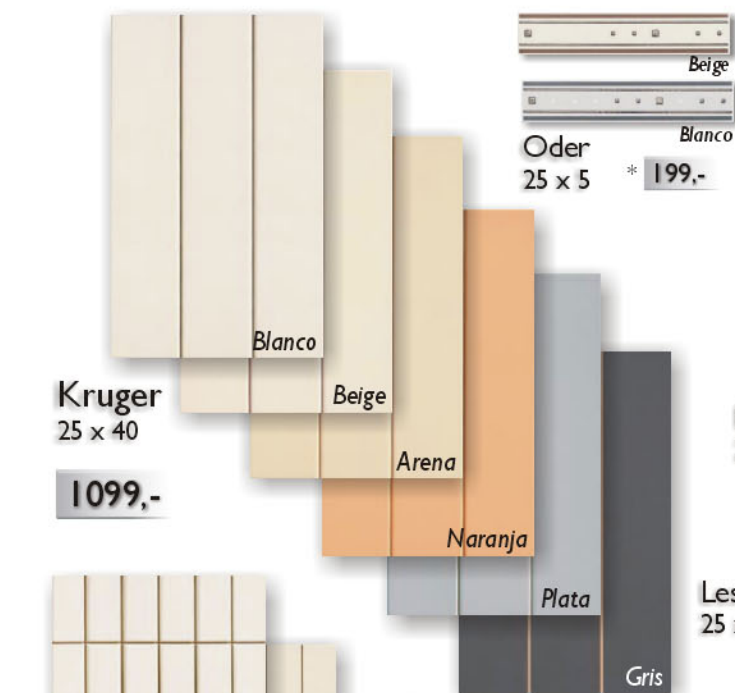

# Pretoria

Obklad: Pretoria Naranja, Kruger Naranja, Nevada Beige  
Ozdoba: Kimberley-1 Beige  
Dlažba: Street Beige

**GRES PANIA**

\* cena za 1 ks  
Uvedené ceny jsou včetně DPH 19%