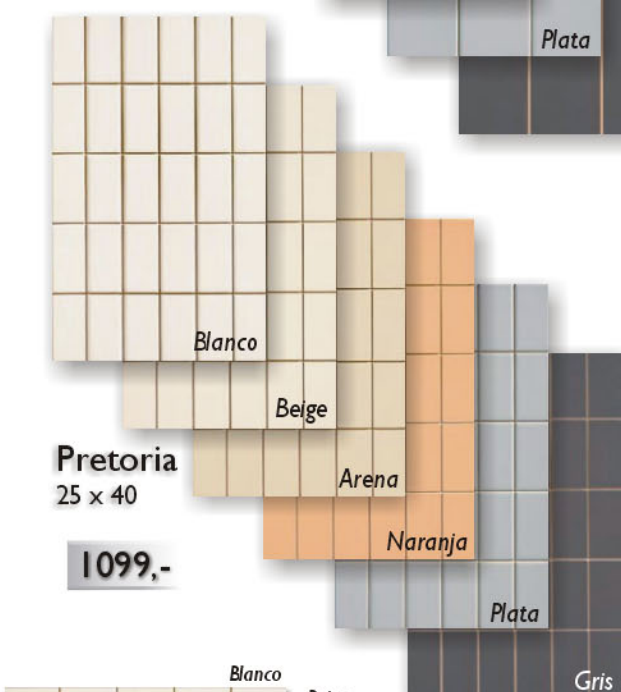

# Pretoria

Obklad: Pretoria Naranja, Kruger Naranja, Nevada Beige  
Ozdoba: Kimberley-1 Beige  
Dlažba: Street Beige

**GRES PANIA**

\* cena za 1 ks  
Uvedené ceny jsou včetně DPH 19%