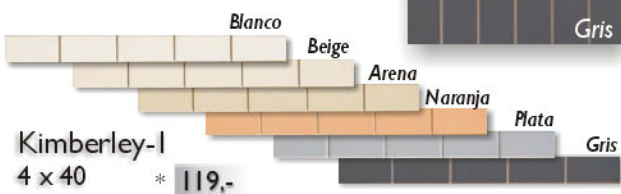

# Pretoria

Obklad: Pretoria Naranja, Kruger Naranja, Nevada Beige  
Ozdoba: Kimberley-1 Beige  
Dlažba: Street Beige

**GRES PANIA**

\* cena za 1 ks  
Uvedené ceny jsou včetně DPH 19%