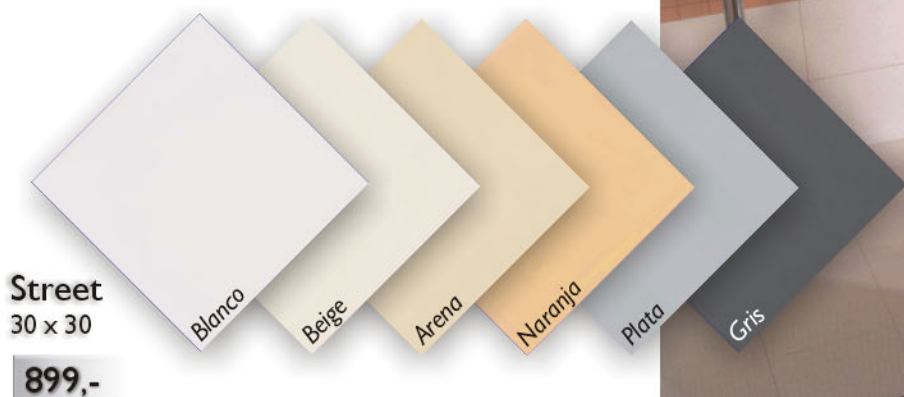

# Pretoria

Obklad: Pretoria Naranja, Kruger Naranja, Nevada Beige  
Ozdoba: Kimberley-1 Beige  
Dlažba: Street Beige

**GRES PANIA**

\* cena za 1 ks  
Uvedené ceny jsou včetně DPH 19%