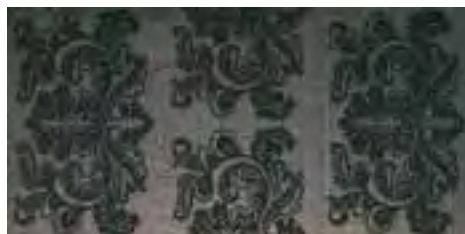

Titan porcelanico 60 x 30 cm

185661
Titan Basalto **2.163 Kč/m²**
balení: 1,08 m² / 6 ks

185827
Deco Titan Basalto **1.083 Kč/ks**

185658
Titan Vulcano **2.163 Kč/m²**
balení: 1,08 m² / 6 ks

185828
Deco Titan Vulcano **901 Kč/ks**