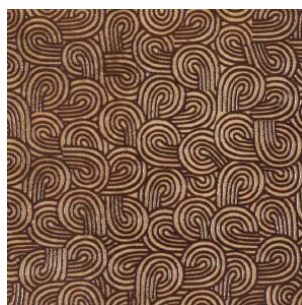

## Dekory

všechny dekorace ručně malovány, skleněný lesk

**Aliva Beige**

Centro 36 x 36 cm **2.290 Kč/ks**

**Aliva Gris**

Frontal 15 x 36 cm **1.290 Kč/ks**

Tira 5 x 36 cm **360 Kč/ks**

**Saja Beige**