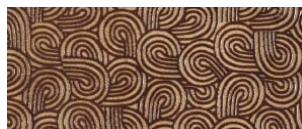

Saja Gris

Frontal 15 x 36 cm **670 Kč/ks**