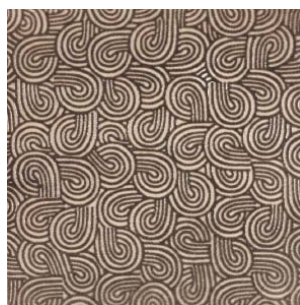

Saja Gris

Frontal 15 x 36 cm **670 Kč/ks**