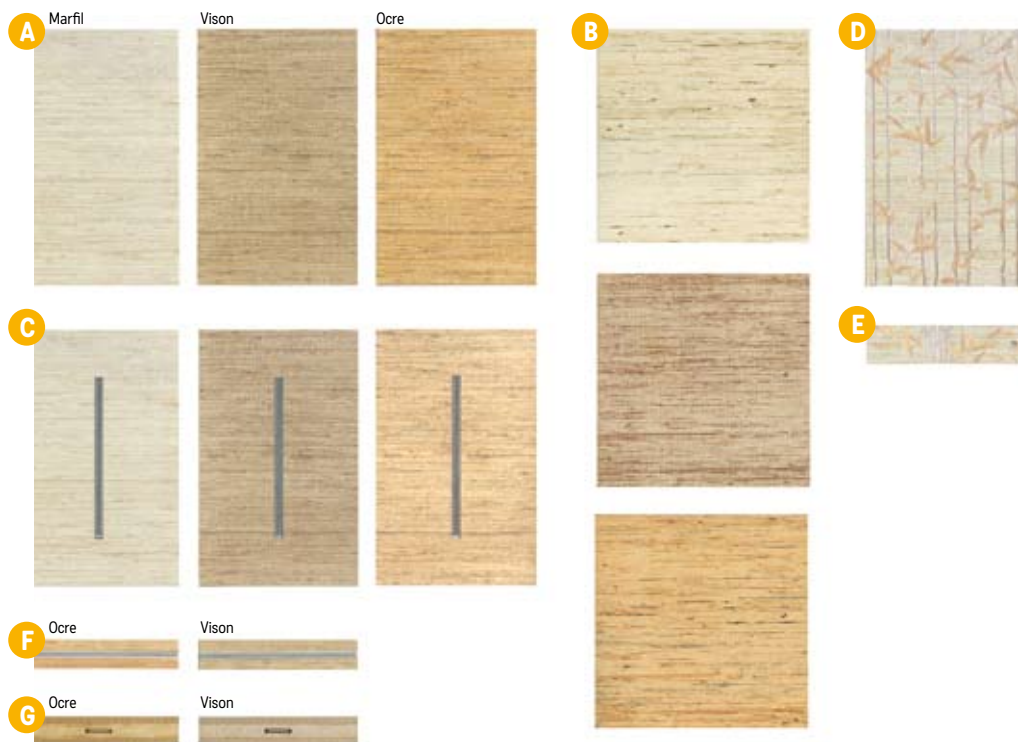

289 Kč/ks

E **Kenya 7 × 25**

179 Kč/ks

F **Lineal 5 × 25**

269 Kč/ks

G **Elite 5 × 25**

229 Kč/ks

Všechny ceny včetně 20% DPH. Změna cen a chyby tisku vyhrazeny.