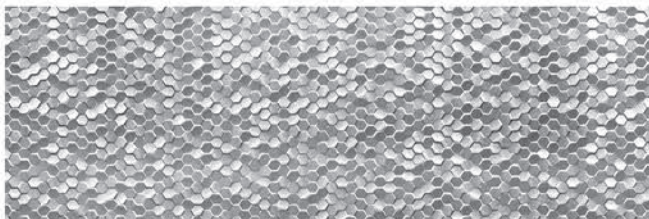

# Dubai

obklad  
reliéfní, rektifikovaný

obklad: Gciar Blanco | dekor: Dubai Bronze

Exkluzivní obklad reliéfní imitující velmi věrně metalickou mozaiku v lesklém a matném provedení povrchu. K dispozici ve stříbrné a bronzové barvě (silver & bronze). Základní obklad je bílý a má povrch matný. Dekory lze užít i pro další série obkladů.

## Dubai 33,3 x 100 x 0,9 (lesk/mat)

4.990 Kč/m<sup>2</sup>

1,33 m<sup>2</sup>/4 ks

Silver

Bronze