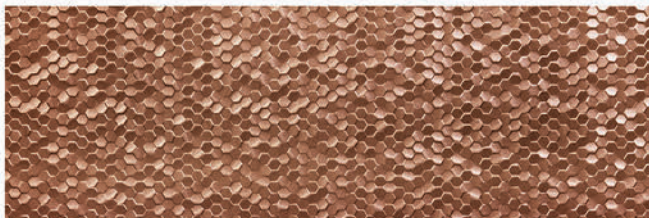

# Dubai

obklad  
reliéfní, rektifikovaný

obklad: Gciar Blanco | dekor: Dubai Bronze

Exkluzivní obklad reliéfní imitující velmi věrně metalickou mozaiku v lesklém a matném provedení povrchu. K dispozici ve stříbrné a bronzové barvě (silver & bronze). Základní obklad je bílý a má povrch matný. Dekory lze užít i pro další série obkladů.

## Dubai 33,3 x 100 x 0,9 (lesk/mat)

4.990 Kč/m<sup>2</sup>

1,33 m<sup>2</sup>/4 ks

Silver

Bronze

## Dubai White 33,3 x 100 x 0,9 (mat)

1.990 Kč/m<sup>2</sup> AKCE 1.690 Kč/m<sup>2</sup>

1,33 m<sup>2</sup>/4 ks

Doporučená spára pro obklady je 1 mm.