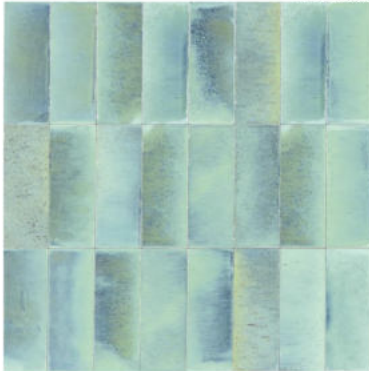

Gleeze 7,5 • 20 • 1

1999 Kč/m²
0,75 m²/50 ks

Bianco

Beige

Grigio

Turchese

Giada

Gleeze 10 • 10 • 1