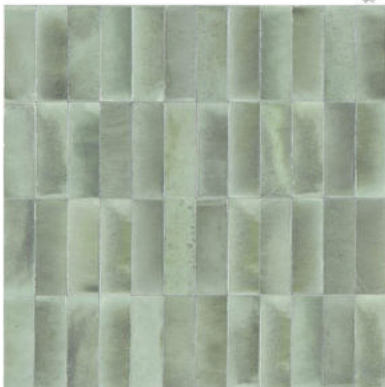

Gleeze 7,5 • 20 • 1

1999 Kč/m²
0,75 m²/50 ks

Bianco

Beige

Grigio

Turchese

Giada

Gleeze 10 • 10 • 1

1799 Kč/m²
0,68 m²/68 ks

Gleeze Str. Egg 10 • 10 • 1,3

1799 Kč/m²
0,56 m²/56 ks

Gleeze 5 • 15 • 1

2099 Kč/m²
0,81 m²/108 ks

Gleeze STR. Eye 7,5 • 20 • 1,3

1999 Kč/m²
0,72 m²/48 ks