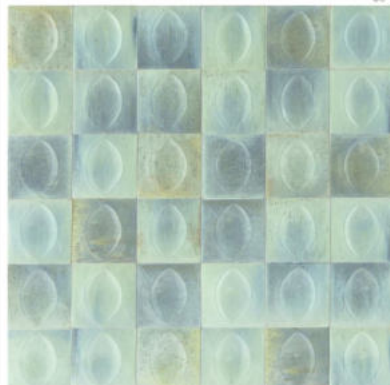

Gleeze Str. Egg 10 • 10 • 1,3

1799 Kč/m²
0,56 m²/56 ks