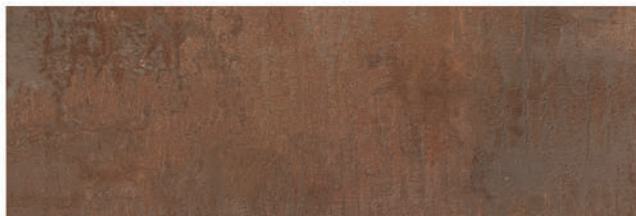

Caldera

Mosaico Metal
Acero 29,5 • 29,5

1.099 Kč/ks

Mosaico Metal Brick
Acero 30,5 • 30,5

1.199 Kč/ks