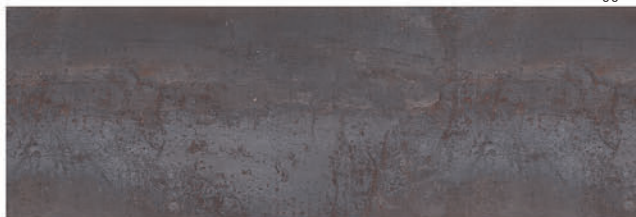

Titanio

Niquel

Aluminio

Ruggine

Caldera

Mosaico Metal
Acero 29,5 • 29,5

1.099 Kč/ks

Mosaico Metal Brick
Acero 30,5 • 30,5

1.199 Kč/ks

obklad: Shine Niquel | dlažba: Ruggine Niquel

dlažba Ferroker
44 • 66 • 1 mat
 1.790 Kč/m²
 1,45 m²/5 ks

45 • 90 • 1 mat
 (pouze Platino,
 Ferroker)
 2.290 Kč/m²
 1,22 m²/3 ks

59,6 • 59,6 • 1 mat
 (mimo Caldera)
 1.690 Kč/m²
 1,42 m²/4 ks