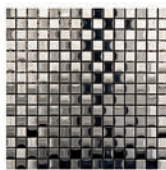

Niquel

Aluminio

Dark

Ruggine

33,3 • 100 • 0,9 mat

1.490 Kč/m²

1,33 m²/4 ks

Platino

Titanio

Niquel

Aluminio

Ruggine

Caldera

Mosaico Metal
Acero 29,5 • 29,5

1.099 Kč/ks

Mosaico Metal Brick
Acero 30,5 • 30,5

1.199 Kč/ks

obklad: Shine Niquel | dlažba: Ruggine Niquel

dlažba Ferroker
44 • 66 • 1 mat
 1.790 Kč/m²
 1,45 m²/5 ks

45 • 90 • 1 mat
 (pouze Platino,
 Ferroker)
 2.290 Kč/m²
 1,22 m²/3 ks

59,6 • 59,6 • 1 mat
 (mimo Caldera)
 1.690 Kč/m²
 1,42 m²/4 ks